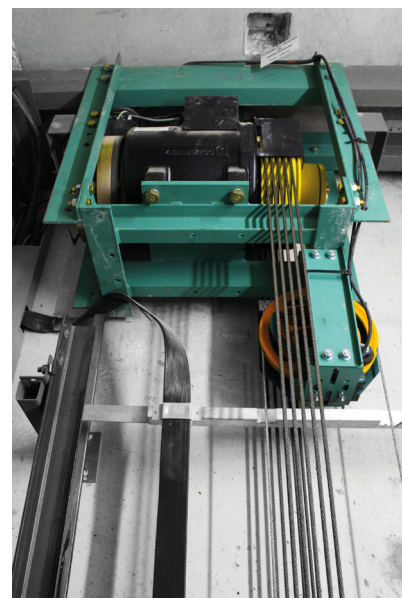

sprinte
Move your lift
Lift solutions since 1978
Solutions pour ascenseurs
depuis 1978

Sprinte Ascenseurs 07

8 Route du Barrage
07250 Le Pouzin / France
Tel: +33 4 75 63 77 77
E-mail: contact@sprinte.eu
Web: www.sprinte.eu
E-commerce: www.sprinte.eu/store

sprinte
Move your lift
Agence Paris

Sprinte Paris IDF

24/30 Avenue du Gué Langlois
Le Dôme de Reuil - Lot D35
77 600 Bussy Saint Martin / FR
Téléphone: + 33 1 64 44 22 83
E-mail: agence-paris@sprinte.eu