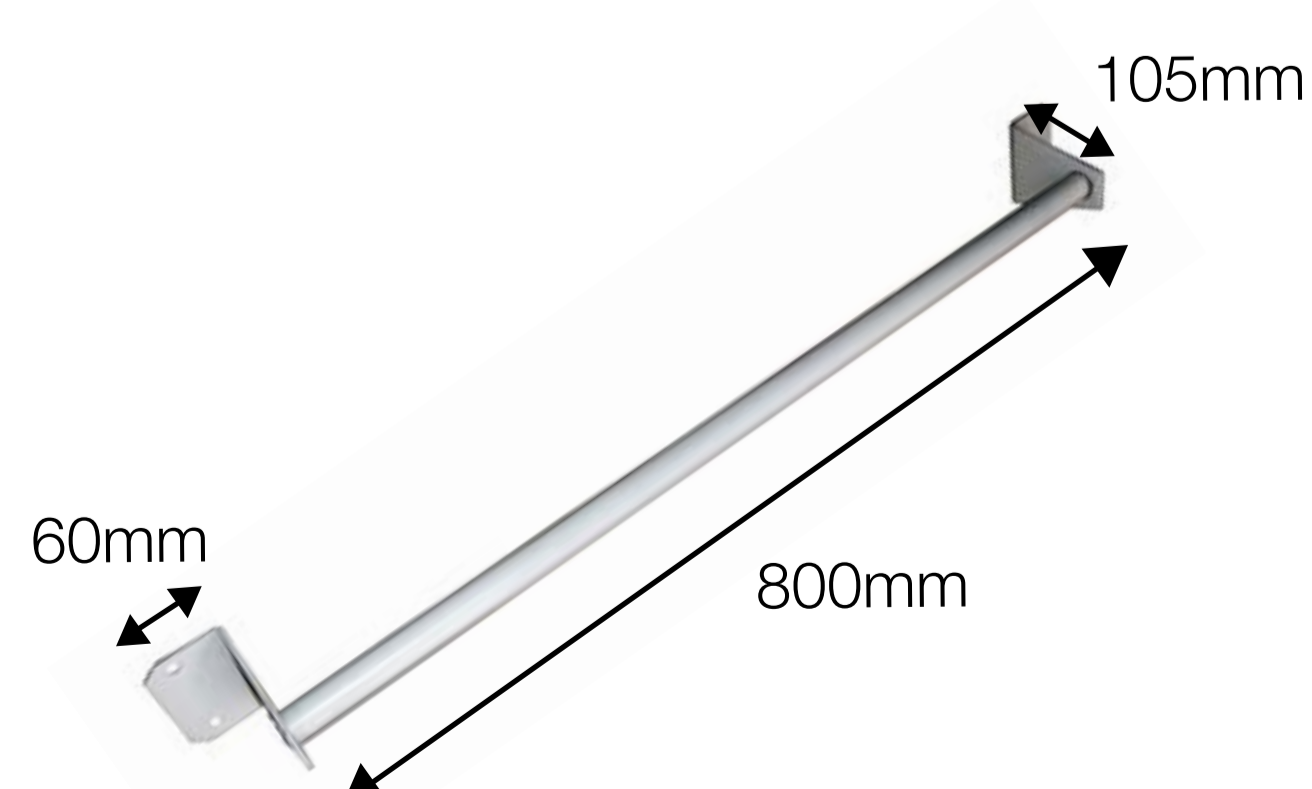

Longueur : 550 à 900mm
Hauteur : 440 à 700mm

Quantité :

Moyen modèle :

Longueur : 910 à 1630mm
Hauteur : 440 à 700mm

Quantité :

Grand modèle :

Longueur : 910 à 1630mm
Hauteur : 660 à 1100mm

Quantité :

GARDE-CORPS

Poteau d'extrémité - Quantité :

Poteau intermédiaire - Quantité :

Poteau d'angle 90° - Quantité :

Kit 2 barreaux + 1 plinthe :

Longueur 600mm - Quantité :

Longueur 1000mm - Quantité :

Longueur 1400mm - Quantité :

ACCESSIBILITÉ

Barre de rétablissement

Quantité :

Échelle simple alu - Quantité :

Antivol d'échelle :

Simple - Quantité :

Double - Quantité :

Barre d'accrochage d'échelle

Longueur 400mm

Quantité :

Échelon massif

Quantité :

BARRIÈRE DE CELLULE

Barrière de cellule WECO 230VDC - Épaisseur 6.6mm - Hauteur 1800mm - 169 faisceaux
Quantité :

Barrière de cellule WECO 24VDC - Épaisseur 9.6mm - Hauteur 1866mm - 174 faisceaux
Quantité :