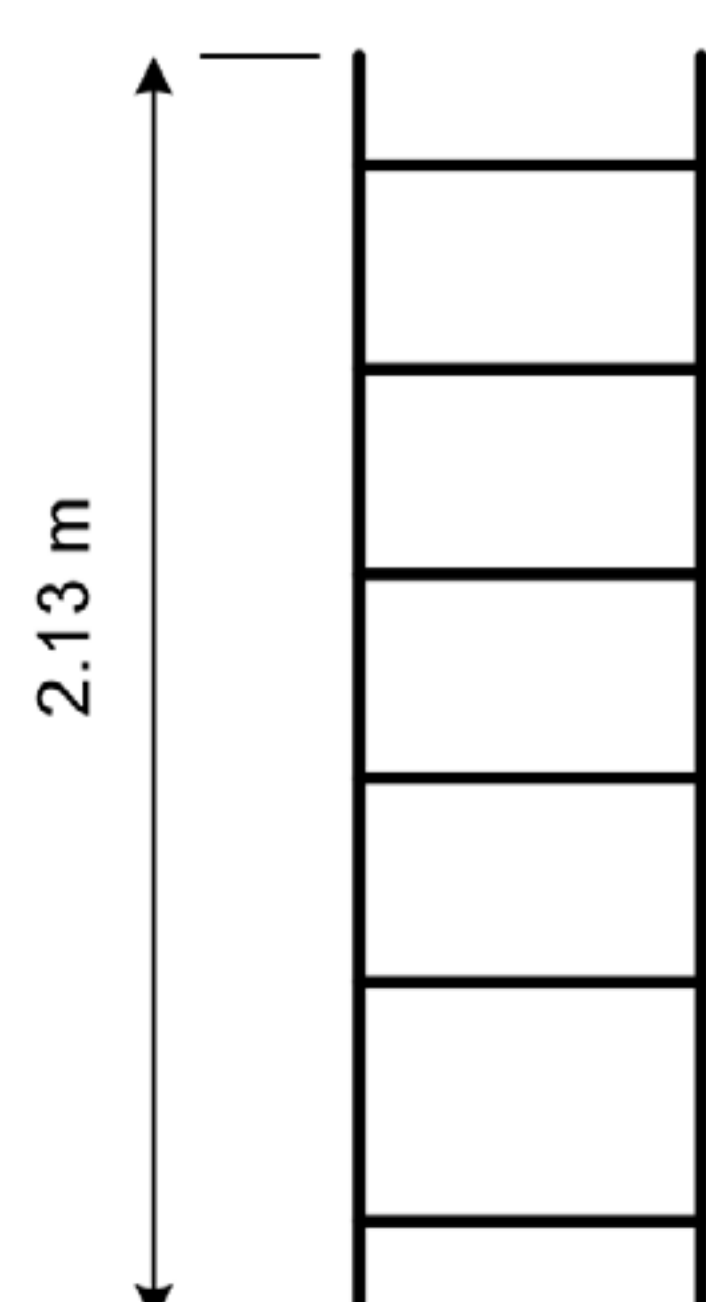

Échelle simple alu - Quantité :