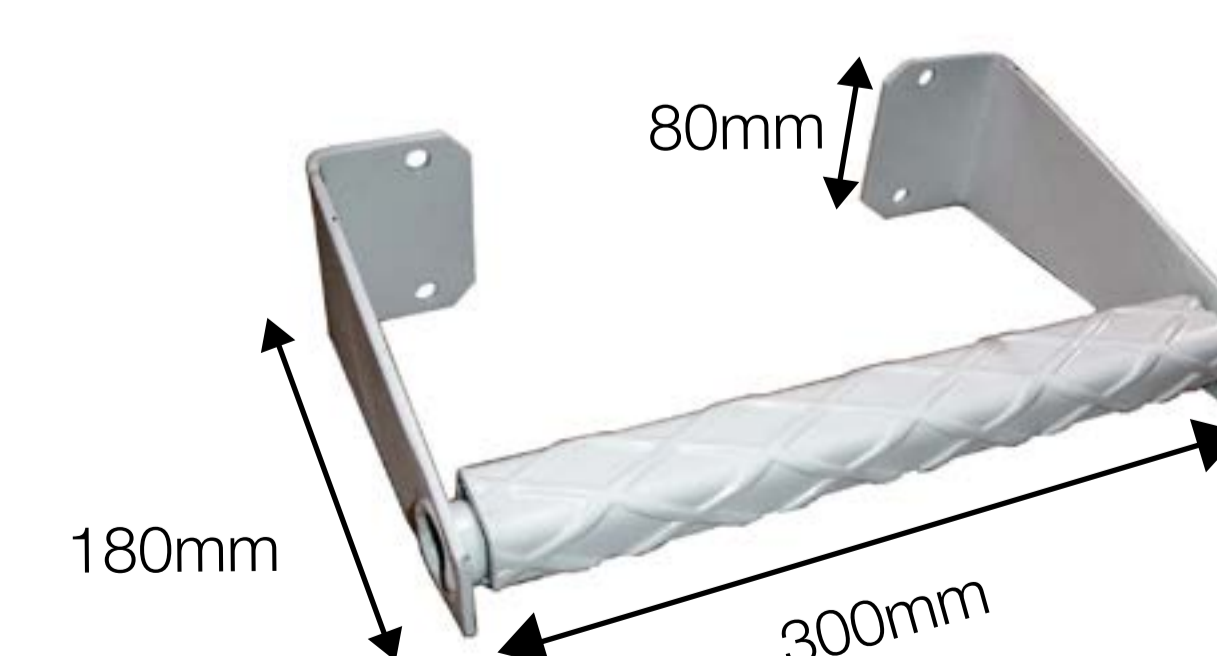

Longueur : 550 à 900mm
Hauteur : 440 à 700mm

Quantité :

Moyen modèle :

Longueur : 910 à 1630mm
Hauteur : 440 à 700mm

Quantité :

Grand modèle :

Longueur : 910 à 1630mm
Hauteur : 660 à 1100mm

Quantité :

GARDE-CORPS

Poteau d'extrémité - Quantité :

Poteau intermédiaire - Quantité :

Poteau d'angle 90° - Quantité :

Kit 2 barreaux + 1 plinthe :

Longueur 600mm - Quantité :

Longueur 1000mm - Quantité :

Longueur 1400mm - Quantité :

ACCESSIBILITÉ

Barre de rétablissement

Quantité :

Échelle simple alu - Quantité :

Antivol d'échelle :

Simple - Quantité :

Double - Quantité :

Barre d'accrochage d'échelle

Longueur 400mm

Quantité :

Échelon massif

Quantité :

BARRIÈRE DE CELLULE

Barrière de cellule WECO 230VDC - Épaisseur 6.6mm - Hauteur 1800mm - 169 faisceaux
Quantité :

Barrière de cellule WECO 24VDC - Épaisseur 9.6mm - Hauteur 1866mm - 174 faisceaux
Quantité :