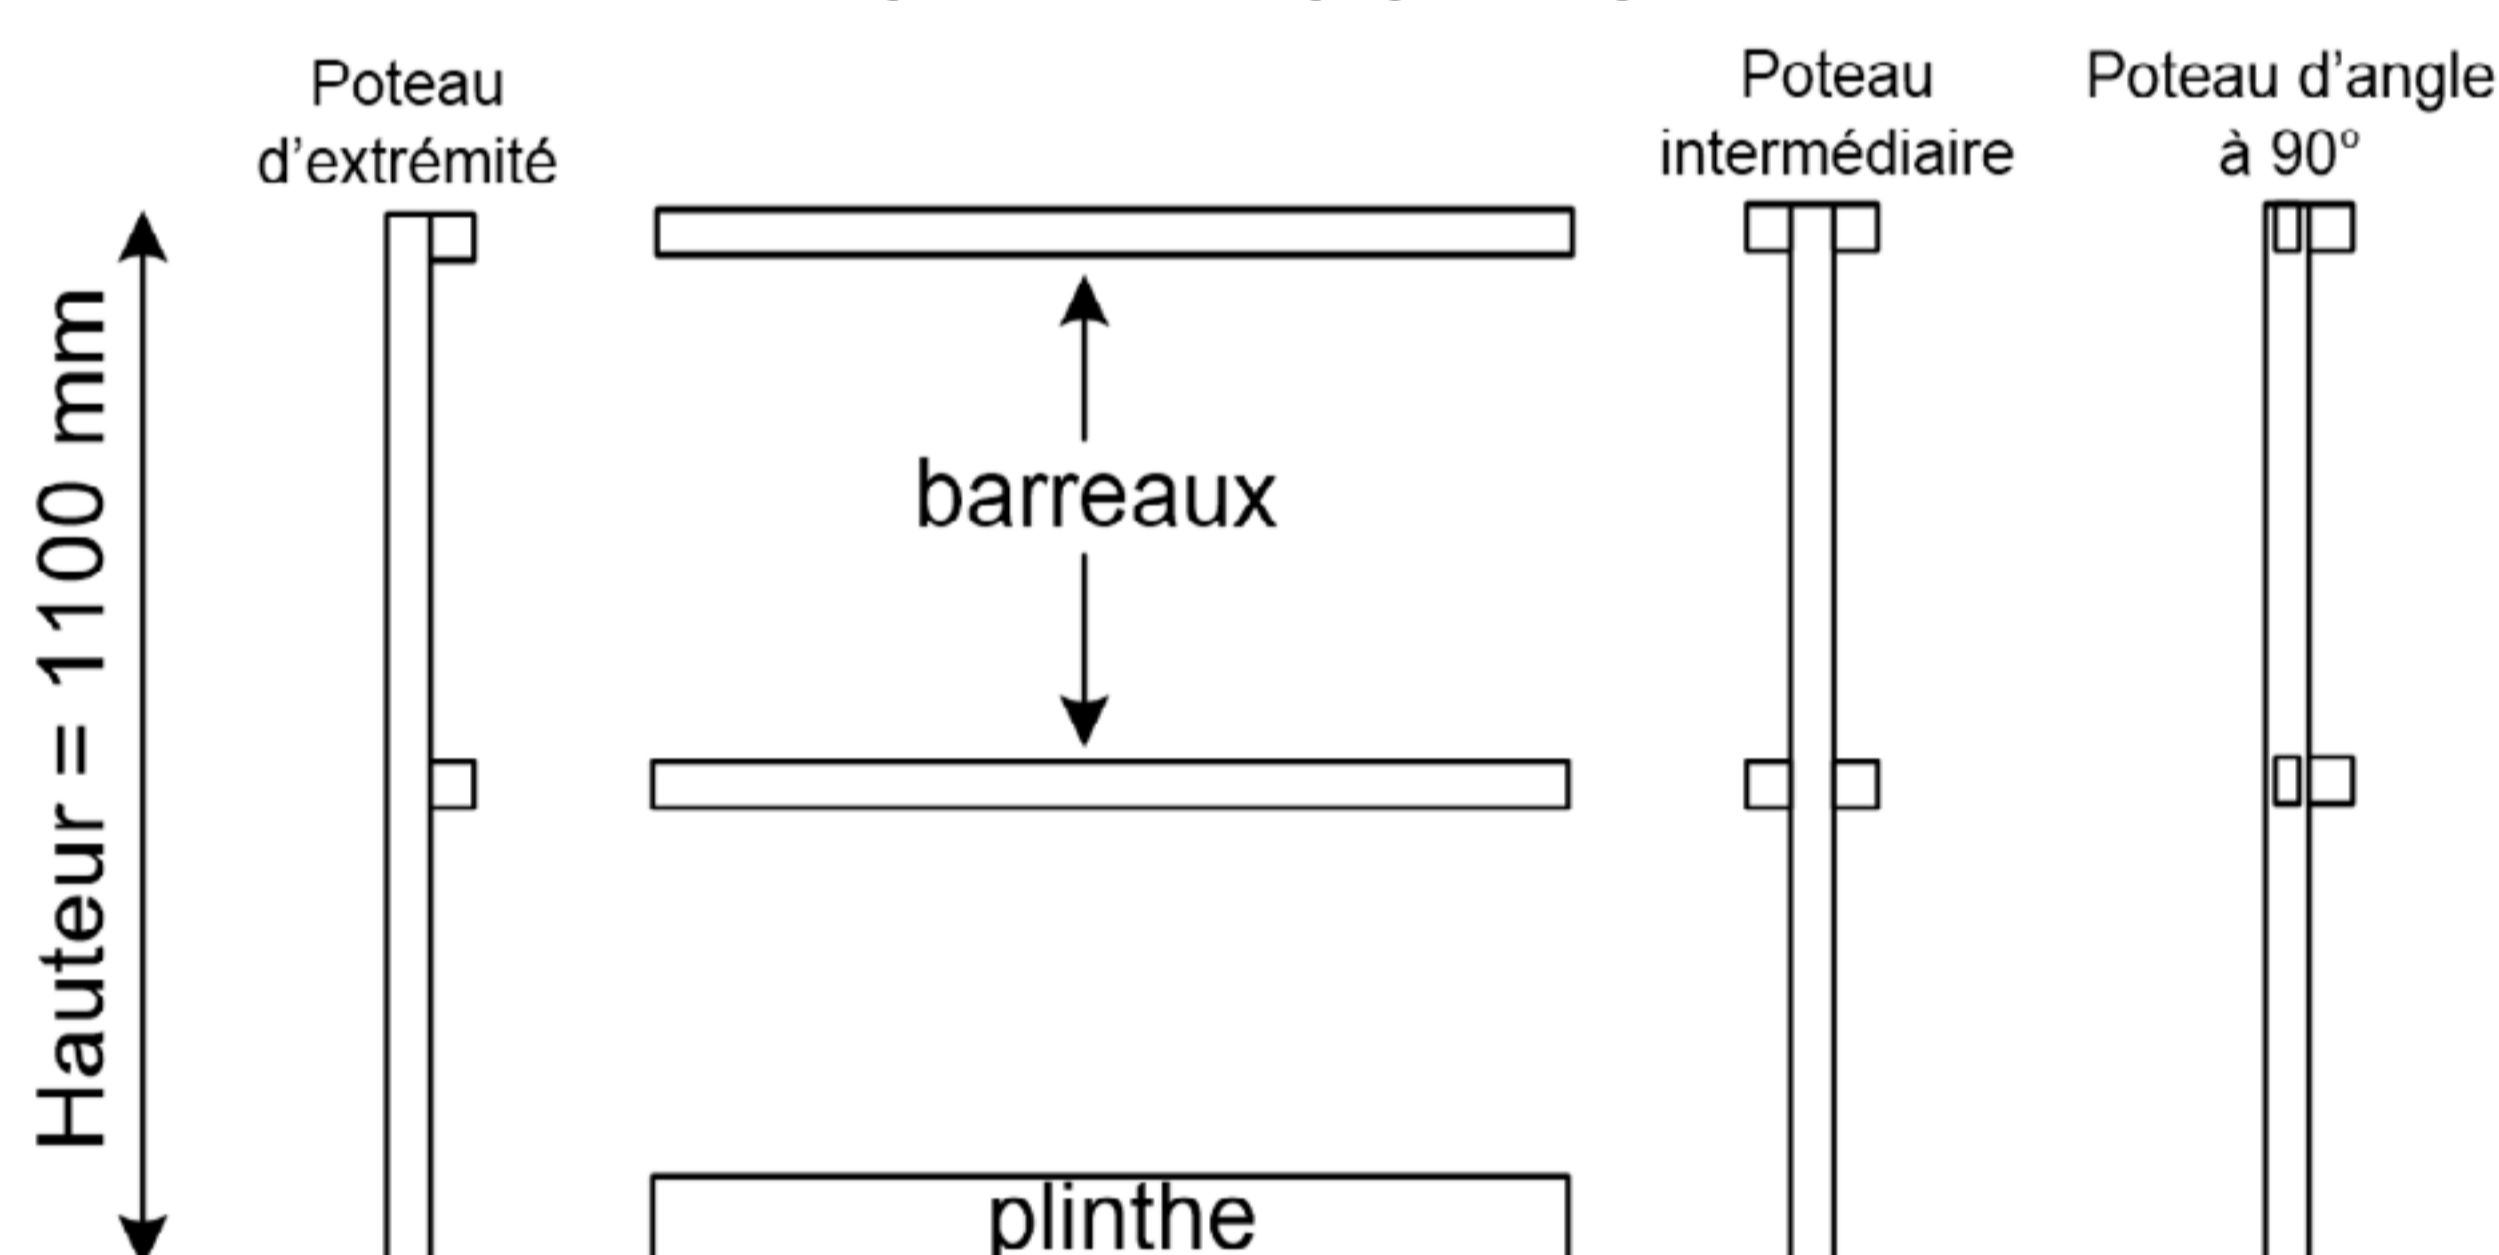

Longueur : 550 à 900mm
Hauteur : 440 à 700mm

Quantité :

Moyen modèle :

Longueur : 910 à 1630mm
Hauteur : 440 à 700mm

Quantité :

Grand modèle :

Longueur : 910 à 1630mm
Hauteur : 660 à 1100mm

Quantité :

GARDE-CORPS

Poteau d'extrémité - Quantité :

Poteau intermédiaire - Quantité :

Poteau d'angle 90° - Quantité :

Kit 2 barreaux + 1 plinthe :

Longueur 600mm - Quantité :

Longueur 1000mm - Quantité :

Longueur 1400mm - Quantité :