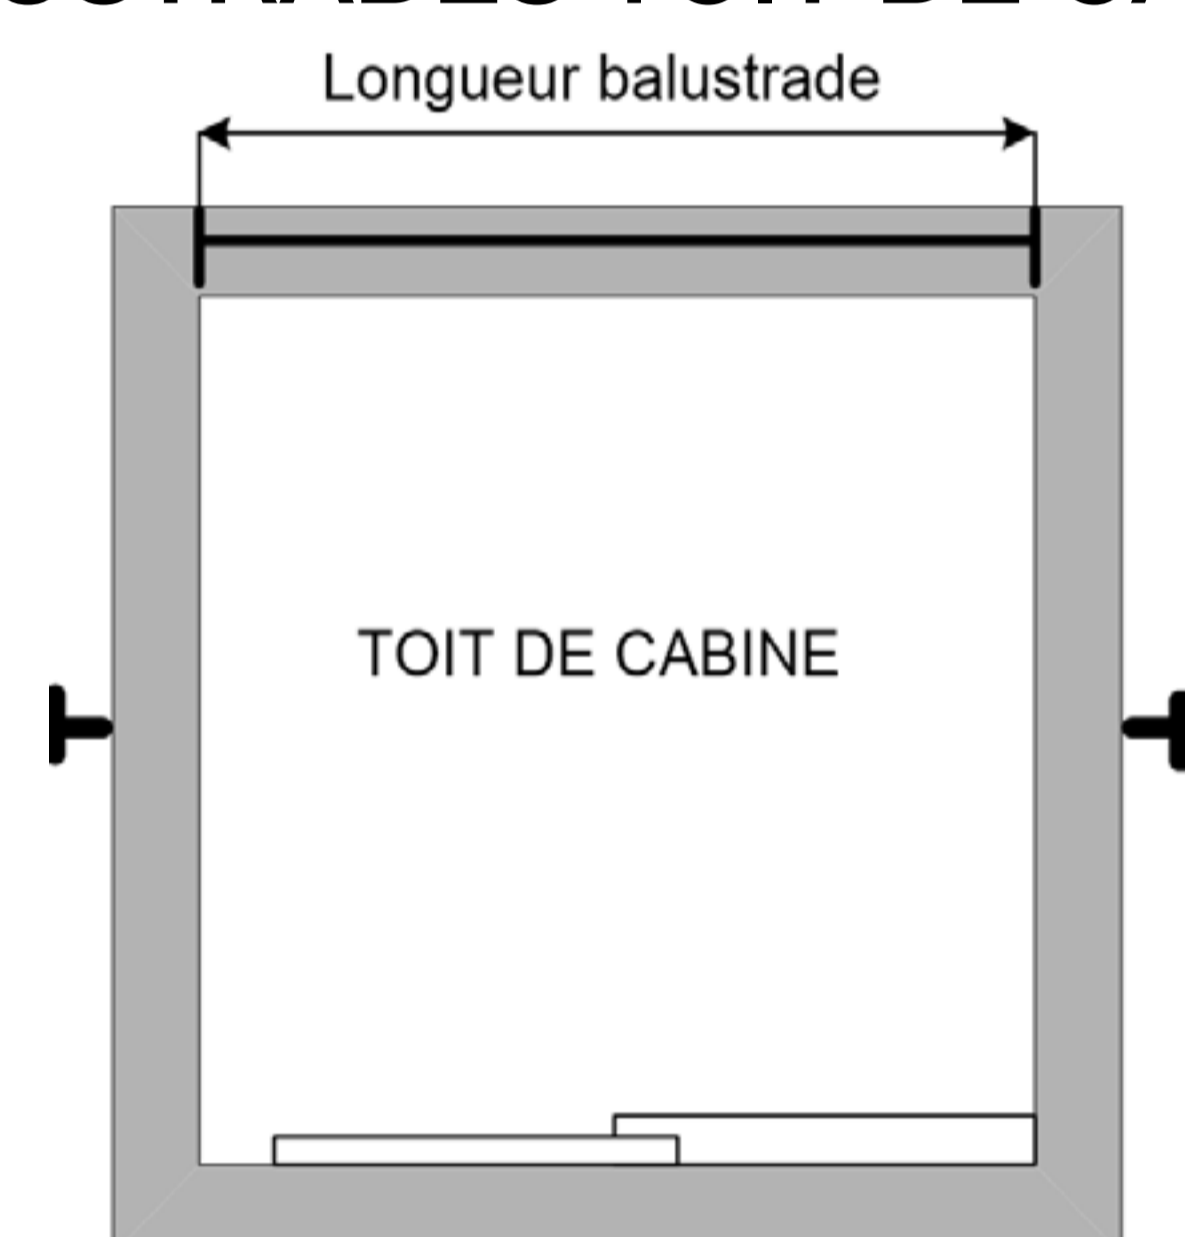

Sous châssis

Mécanique sous cabine

Sur arcade

SÉCURITÉ / PROTECTION DES PERSONNES

BALUSTRADES TOIT DE CABINE

Fixation rabatable

Équerre de renfort

Petit modèle :

Longueur : 550 à 900mm
Hauteur : 440 à 700mm

Quantité :

Moyen modèle :

Longueur : 910 à 1630mm
Hauteur : 440 à 700mm

Quantité :

Grand modèle :

Longueur : 910 à 1630mm
Hauteur : 660 à 1100mm

Quantité :

GARDE-CORPS

Poteau d'extrémité - Quantité :

Poteau intermédiaire - Quantité :

Poteau d'angle 90° - Quantité :

Kit 2 barreaux + 1 plinthe :

Longueur 600mm - Quantité :

Longueur 1000mm - Quantité :

Longueur 1400mm - Quantité :