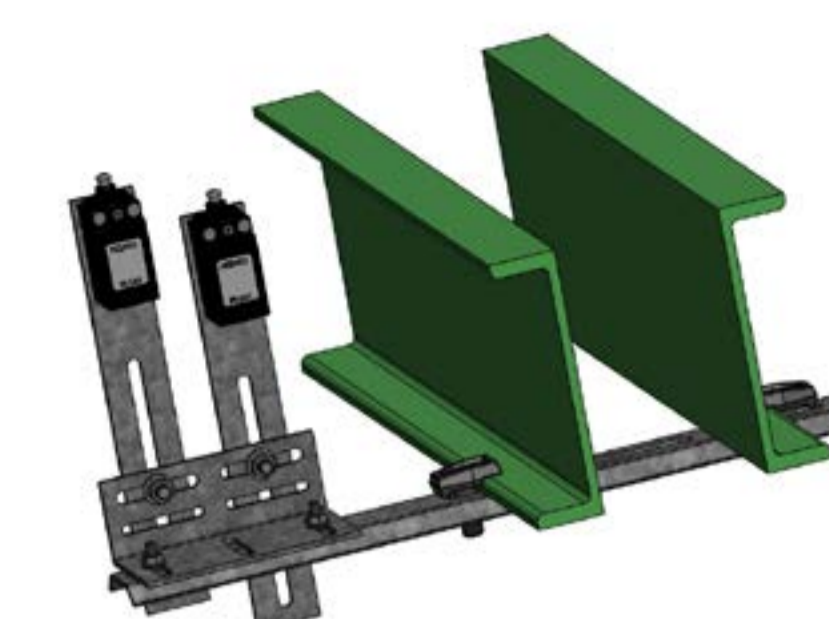

Sous châssis

Mécanique sous cabine

Sur arcade

SÉCURITÉ / PROTECTION DES PERSONNES

BALUSTRADES TOIT DE CABINE

Fixation rabatable

Équerre de renfort

Petit modèle :

Longueur : 550 à 900mm
Hauteur : 440 à 700mm

Quantité :

Moyen modèle :

Longueur : 910 à 1630mm
Hauteur : 440 à 700mm

Quantité :

Grand modèle :

Longueur : 910 à 1630mm
Hauteur : 660 à 1100mm

Quantité :

GARDE-CORPS

Poteau d'extrémité - Quantité :

Poteau intermédiaire - Quantité :

Poteau d'angle 90° - Quantité :

Kit 2 barreaux + 1 plinthe :

Longueur 600mm - Quantité :

Longueur 1000mm - Quantité :

Longueur 1400mm - Quantité :

ACCESSIBILITÉ

Barre de rétablissement

Quantité :

Échelle simple alu - Quantité :

Antivol d'échelle :

Simple - Quantité :

Double - Quantité :

Barre d'accrochage d'échelle