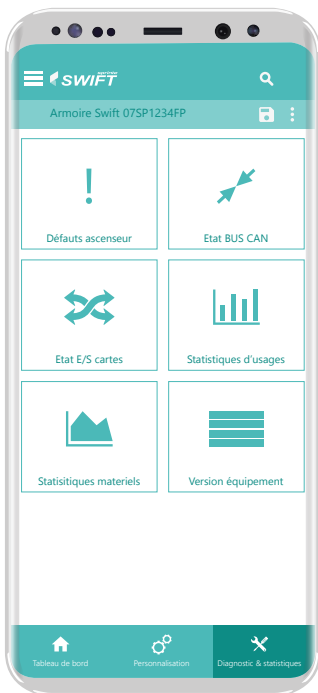

MON ARMOIRE DANS MA POCHE
THE CONTROLLER IN MY POCKET

**L'OUTIL ULTIME DE GESTION
DE L'ARMOIRE SWIFT**
THE ULTIMATE SWIFT CONTROLLER
MANAGEMENT TOOL

Guide d'installation avec documentation interactive intégrée
Configuration complète avec prise en compte immédiate des modifications
Tableau de Bord personnalisable
Moteur de recherche pour accès direct aux paramètres, diagnostic, etc...
Diagnostic avancé et complet de l'ascenseur et de l'armoire...

Installation guide with built-in interactive documentation
Full setup access with on-the-fly modifications
Customizable dashboard
Search engine for direct access to setup, commands, infos, etc...
Advanced and complete diagnosis of the lift and controller ...

Full usage statistics, real time display of the lift
Technical tools:
- (VTA inspection predisposition, resetting, positioning phase, ...)
- Running commissioning and maintenance tests
- Software update
- Lift control (calls, door locking, automatic operation)